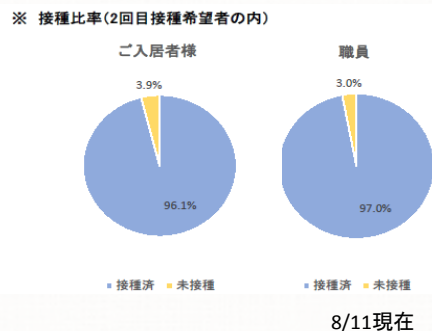

めいしょう 231号

8月 だより

新規オープンまつえ明生苑
内覧会を開催しました

まつえ明生苑の内覧会を7/16～7/18にかけて開催しました。
今後さらに見学・相談等行って参ります。少しでも興味のある方は、是非お問い合わせください。

まつえ明生苑直通 03-5661-6101
まつえ明生苑についてのご質問やご不明点等ございましたら
お気軽にお電話ください。

入居者様・施設職員ワクチン接種状況

ご入居者様をはじめ、施設職員、苑田会病院
のご協力により新型コロナウイルスのワクチン接種率
が高水準に達しました。しかし、デルタ株の出現に
伴い爆発的に感染者が増えている状況です。接種
を済ませていても感染したという情報も数多くきま
す。新型コロナウイルスとのたたかいても長期間になり
疲れが出てきていると思いますが、気を緩めず感染
対策を行っていきましょう。

☆まつえ明生苑のご紹介☆

外観

エントランス

食堂

リハビリスペース

居室

浴室

屋上からの眺め